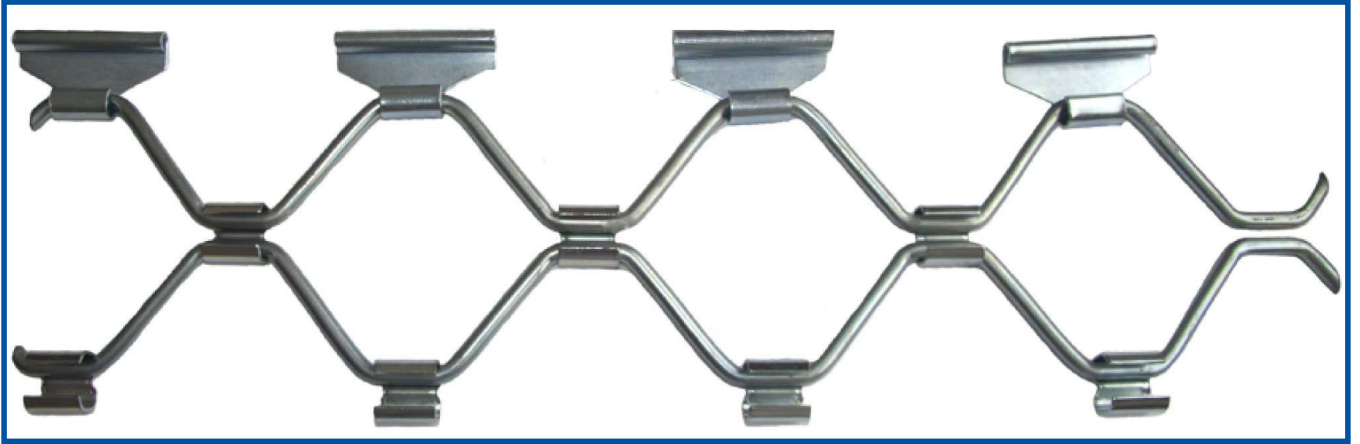

▼ Varilla Rombo Plata 8mm

Ø	Kg/ml	Kg/m ²	A	B	Grapas m ²
8	0,55	9,00	154	70	110