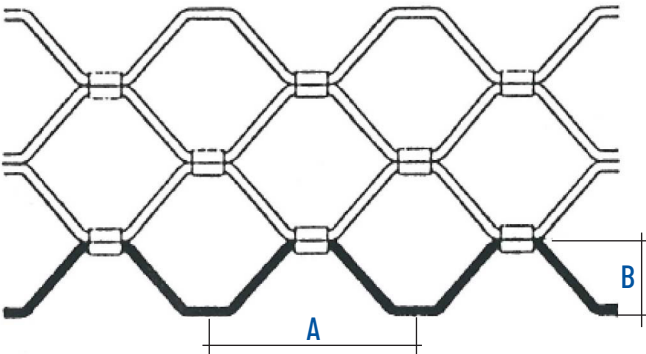

▼ Varilla Rombo Plata 8mm

Ø	Kg/ml	Kg/m ²	A	B	Grapas m ²
8	0,55	9,00	154	70	110