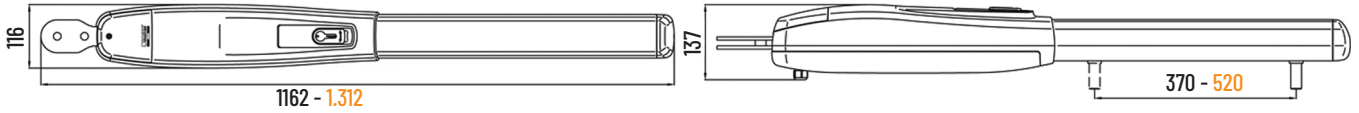

## ▼ Serie SMARTY

SMARTY 4/HS - SMARTY 5 - SMARTY 5R5 / - SMARTY 7 - SMARTY 7R

### Límites de Uso

SMARTY 5 / 5RS / 4HS (Max run = 370mm)						
A	B	C (max)	D (max)	E	G	$\alpha^\circ$
150	150	120	1030	100	130	97°
150	170	120	1030	100	130	95°
150	190	120	1030	100	130	95°
150	200	120	1030	100	130	95°
150	220	120	1030	100	130	90°
170	150	120	1030	100	130	103°
170	170	120	1030	100	130	102°
170	200	120	1030	100	130	90°
185	185	120	1030	100	130	90°
200	160	120	1030	100	130	92°

SMARTY 7 / SMARTY 7R (Max run = 520mm)						
A	B	C (max)	D (max)	E	G	$\alpha^\circ$
200	200	200	1180	140	170	98°
200	230	200	1180	140	170	97°
200	260	200	1180	140	170	96°
200	280	200	1180	140	170	95°
200	300	200	1180	140	170	93°
220	220	200	1180	140	170	102°
220	250	200	1180	140	170	100°
220	280	200	1180	140	170	93°
250	200	200	1180	140	170	106°
250	250	200	1180	140	170	94°