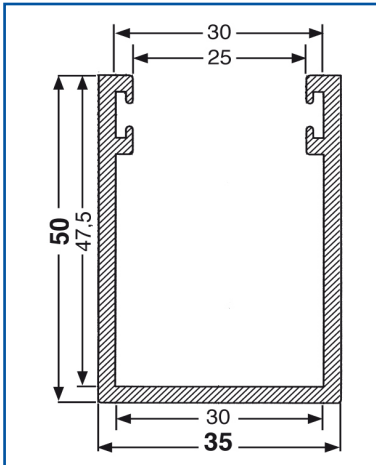

Guías y Accesorios PARA PERFILES DE ALUMINIO

◀ **Peso 0,96 kg/m**
Perímetro 296mm

◀ **Peso 4,62 kg/m**
Perímetro 517mm

◀ **Peso 2,25 kg/m**
Perímetro 375mm

◀ **Peso 3,14 kg/m**
Perímetro 927mm

◀ **Peso 2,65 kg/m**
Perímetro 447mm

◀ **Peso 1,40 kg/m**
Perímetro 395mm

▼ Guías y Accesorios PARA PERFILES DE ALUMINIO

▶ Peso 1,98 kg/m
Perímetro 567mm

▶ Peso 2,8 kg/m
Perímetro 540mm

Anclajes Guía Aluminio