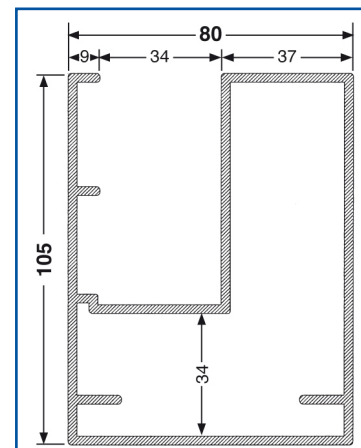

Guías y Accesorios PARA PERFILES DE ALUMINIO

◀ **Peso 0,96 kg/m**
Perímetro 296mm

◀ **Peso 4,62 kg/m**
Perímetro 517mm

◀ **Peso 2,25 kg/m**
Perímetro 375mm

◀ **Peso 3,14 kg/m**
Perímetro 927mm

◀ **Peso 2,65 kg/m**
Perímetro 447mm

◀ **Peso 1,40 kg/m**
Perímetro 395mm

▼ Guías y Accesorios PARA PERFILES DE ALUMINIO

▶ Peso 1,98 kg/m
Perímetro 567mm

▶ Peso 2,8 kg/m
Perímetro 540mm

Anclajes Guía Aluminio