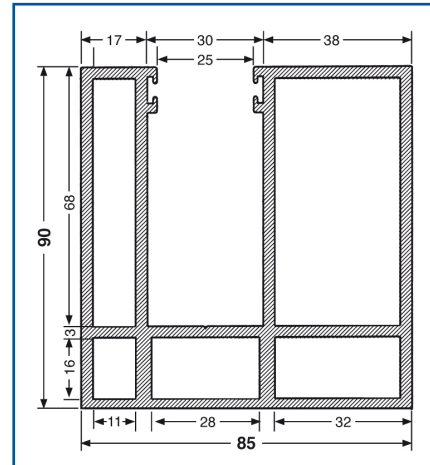

Guías y Accesorios PARA PERFILES DE ALUMINIO

◀ **Peso 0,96 kg/m**
Perímetro 296mm

◀ **Peso 4,62 kg/m**
Perímetro 517mm

◀ **Peso 2,25 kg/m**
Perímetro 375mm

◀ **Peso 3,14 kg/m**
Perímetro 927mm

◀ **Peso 2,65 kg/m**
Perímetro 447mm

◀ **Peso 1,40 kg/m**
Perímetro 395mm

▼ Guías y Accesorios PARA PERFILES DE ALUMINIO

▶ Peso 1,98 kg/m
Perímetro 567mm

▶ Peso 2,8 kg/m
Perímetro 540mm

Anclajes Guía Aluminio