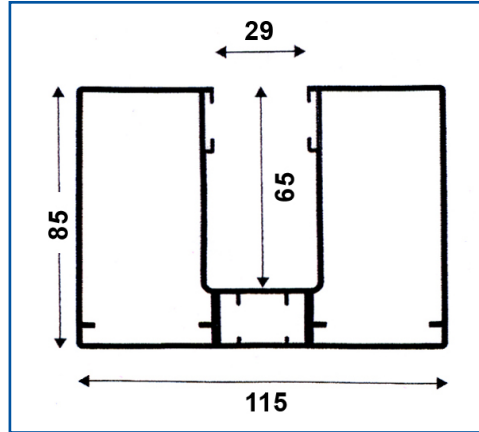

Guías y Accesorios PARA PERFILES DE ALUMINIO

◀ **Peso 0,96 kg/m**
Perímetro 296mm

◀ **Peso 4,62 kg/m**
Perímetro 517mm

◀ **Peso 2,25 kg/m**
Perímetro 375mm

◀ **Peso 3,14 kg/m**
Perímetro 927mm

◀ **Peso 2,65 kg/m**
Perímetro 447mm

◀ **Peso 1,40 kg/m**
Perímetro 395mm

▼ Guías y Accesorios PARA PERFILES DE ALUMINIO

▶ Peso 1,98 kg/m
Perímetro 567mm

▶ Peso 2,8 kg/m
Perímetro 540mm

Anclajes Guía Aluminio