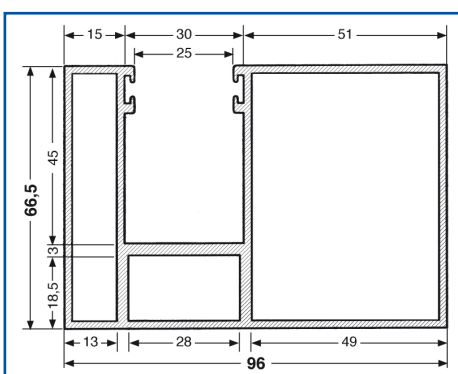

Guías y Accesorios PARA PERFILES DE ALUMINIO

◀ **Peso 0,96 kg/m**
Perímetro 296mm

◀ **Peso 4,62 kg/m**
Perímetro 517mm

◀ **Peso 2,25 kg/m**
Perímetro 375mm

◀ **Peso 3,14 kg/m**
Perímetro 927mm

◀ **Peso 2,65 kg/m**
Perímetro 447mm

◀ **Peso 1,40 kg/m**
Perímetro 395mm

▼ Guías y Accesorios PARA PERFILES DE ALUMINIO

▶ Peso 1,98 kg/m
Perímetro 567mm

▶ Peso 2,8 kg/m
Perímetro 540mm

Anclajes Guía Aluminio