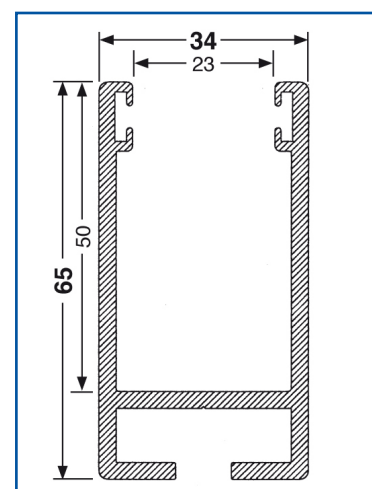

Guías y Accesorios PARA PERFILES DE ALUMINIO

◀ **Peso 0,96 kg/m**
Perímetro 296mm

◀ **Peso 4,62 kg/m**
Perímetro 517mm

◀ **Peso 2,25 kg/m**
Perímetro 375mm

◀ **Peso 3,14 kg/m**
Perímetro 927mm

◀ **Peso 2,65 kg/m**
Perímetro 447mm

◀ **Peso 1,40 kg/m**
Perímetro 395mm

▼ Guías y Accesorios PARA PERFILES DE ALUMINIO

▶ Peso 1,98 kg/m
Perímetro 567mm

▶ Peso 2,8 kg/m
Perímetro 540mm

Anclajes Guía Aluminio