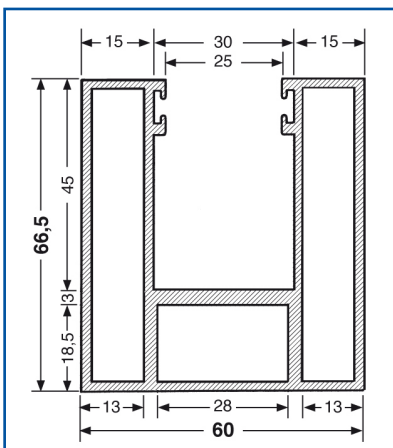

Guías y Accesorios PARA PERFILES DE ALUMINIO

◀ **Peso 0,96 kg/m**
Perímetro 296mm

◀ **Peso 4,62 kg/m**
Perímetro 517mm

◀ **Peso 2,25 kg/m**
Perímetro 375mm

◀ **Peso 3,14 kg/m**
Perímetro 927mm

◀ **Peso 2,65 kg/m**
Perímetro 447mm

◀ **Peso 1,40 kg/m**
Perímetro 395mm

▼ Guías y Accesorios PARA PERFILES DE ALUMINIO

▶ Peso 1,98 kg/m
Perímetro 567mm

▶ Peso 2,8 kg/m
Perímetro 540mm

Anclajes Guía Aluminio