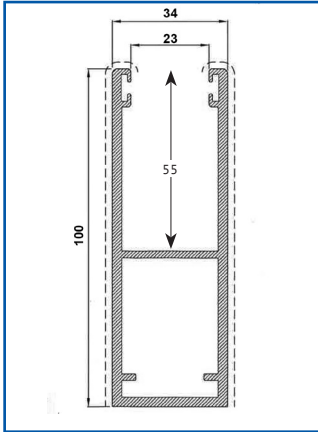

Guías y Accesorios PARA PERFILES DE ALUMINIO

◀ **Peso 0,96 kg/m**
Perímetro 296mm

◀ **Peso 4,62 kg/m**
Perímetro 517mm

◀ **Peso 2,25 kg/m**
Perímetro 375mm

◀ **Peso 3,14 kg/m**
Perímetro 927mm

◀ **Peso 2,65 kg/m**
Perímetro 447mm

◀ **Peso 1,40 kg/m**
Perímetro 395mm

▼ Guías y Accesorios PARA PERFILES DE ALUMINIO

▶ Peso 1,98 kg/m
Perímetro 567mm

▶ Peso 2,8 kg/m
Perímetro 540mm

Anclajes Guía Aluminio